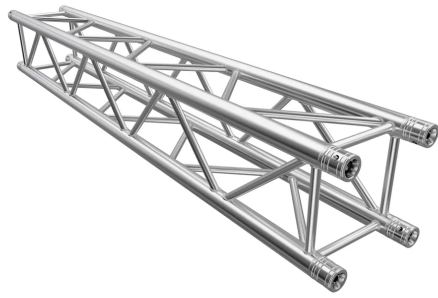

HK Audio HK PR:O
Musikanlage

Besonderheiten:

Set aus:
2 × PREMIUM PR:O 12A
1 × PREMIUM PR:O 18 Sub A
1 × Distanzstange
1 × Stativ

Yamaha MG06
6-Kanal-Mischpult

Besonderheiten:

48 V Phantomspeisung

Gewicht: 0,9 kg
Tiefe: 202,0 mm
Breite: 149,0 mm
Höhe: 62,0 mm

Shure SM58
dynamisches Mikrofon

Besonderheiten:

Schalter

BÜHNE

Global Truss F34 200cm, 4-Punkt-Truss

Traverse 2 m

Global Truss F34 3-Weg Ecke C30

Traverse Ecke